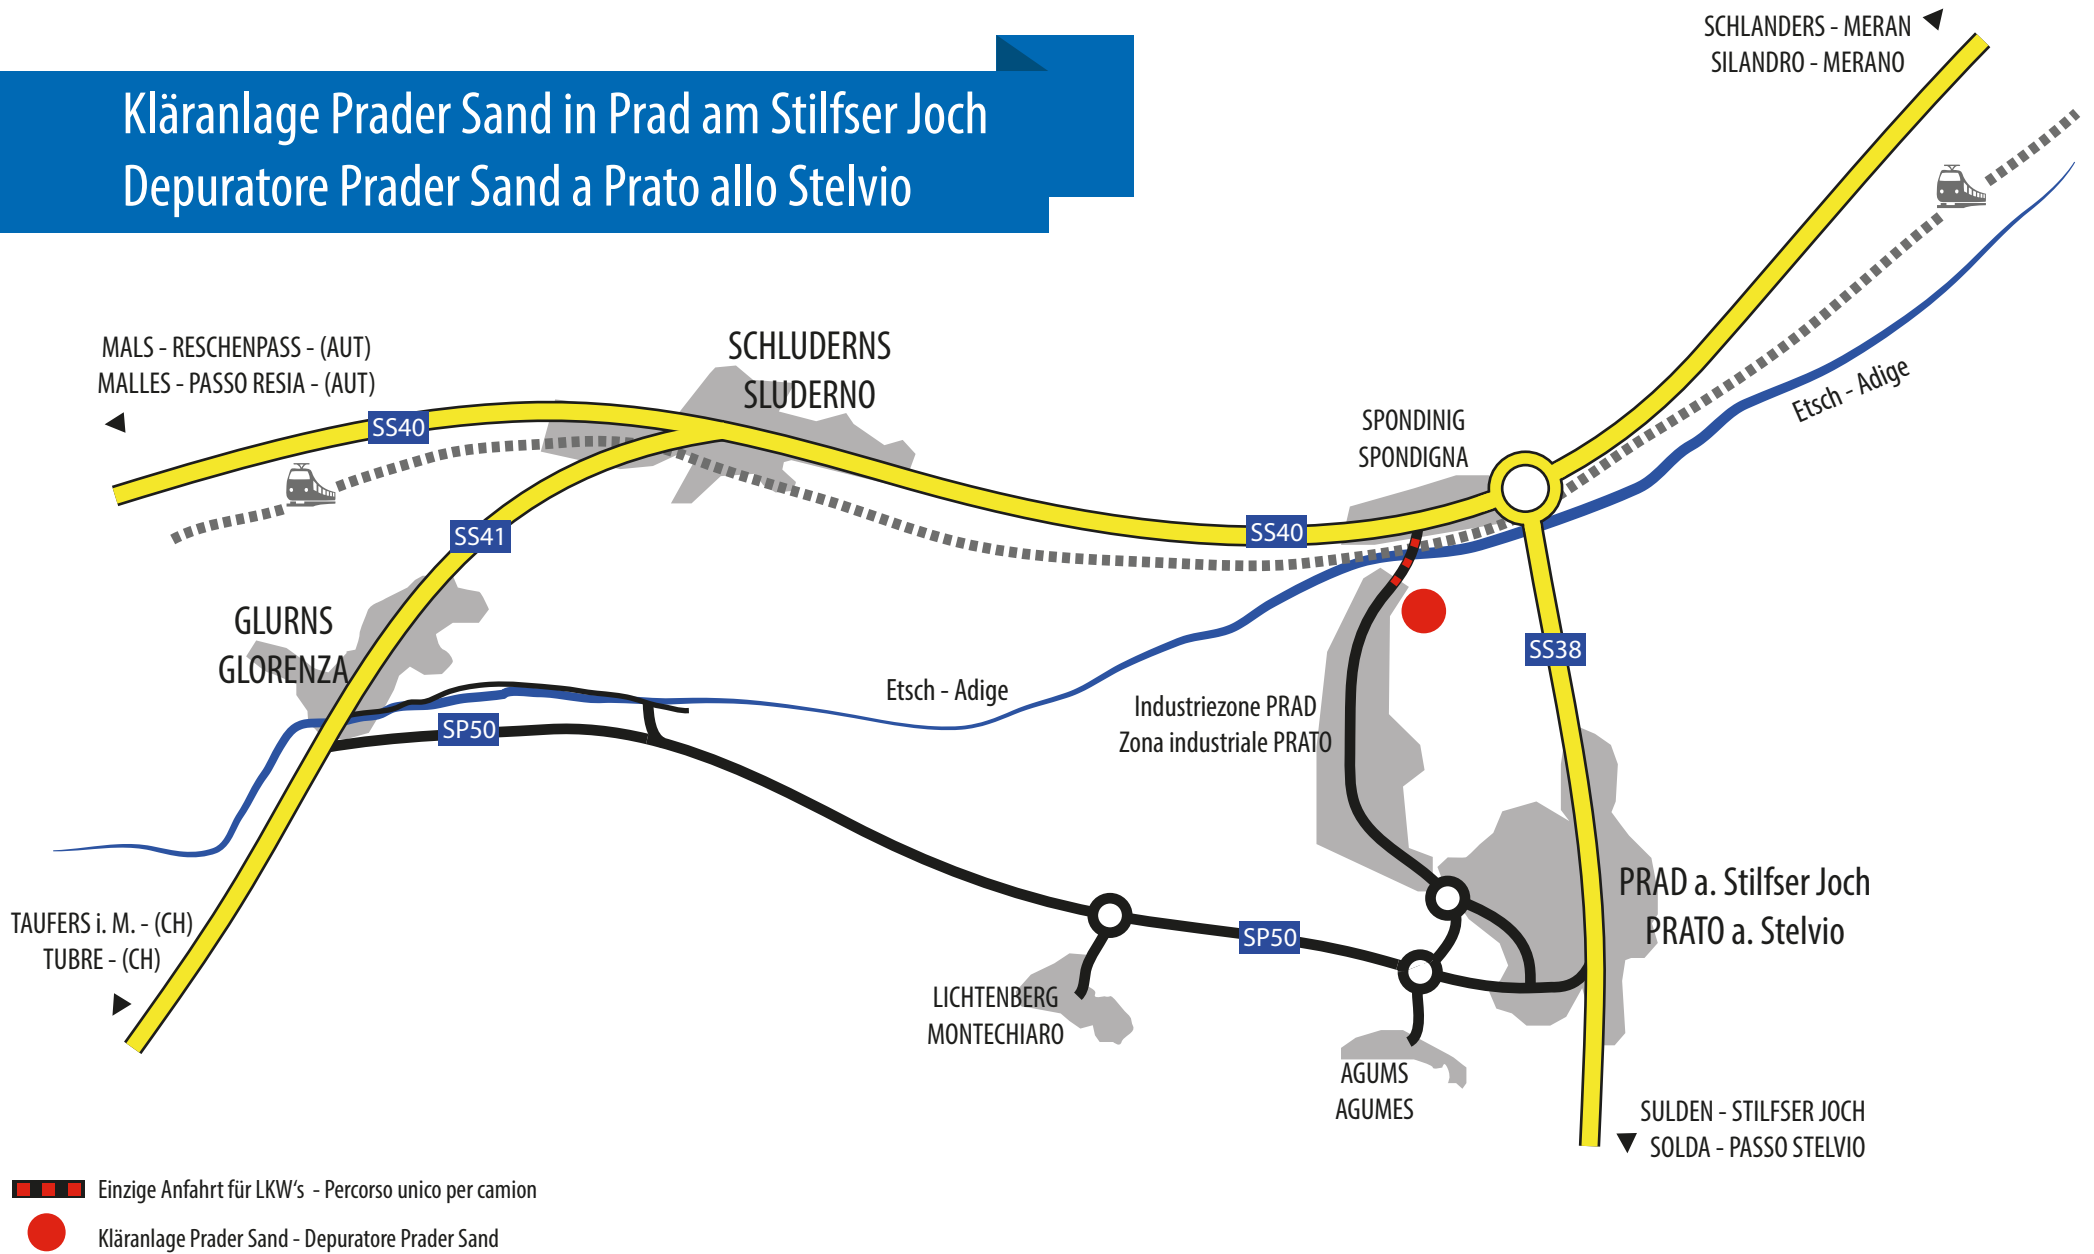

# Kläranlage Prader Sand in Prad am Stilfser Joch Depuratore Prader Sand a Prato allo Stelvio

## Kläranlage Prader Sand - Depuratore Prader Sand

Kiefernainweg 109, 39026 Prad am Stilfserjoch - Via Pineta 109, 39026 Prato allo Stelvio

Tel. +39 0473 618038

BEZIRKSGEMEINSCHAFT VINSCHGAU  
COMUNITÀ COMPRENSORIALE VAL VENOSTA