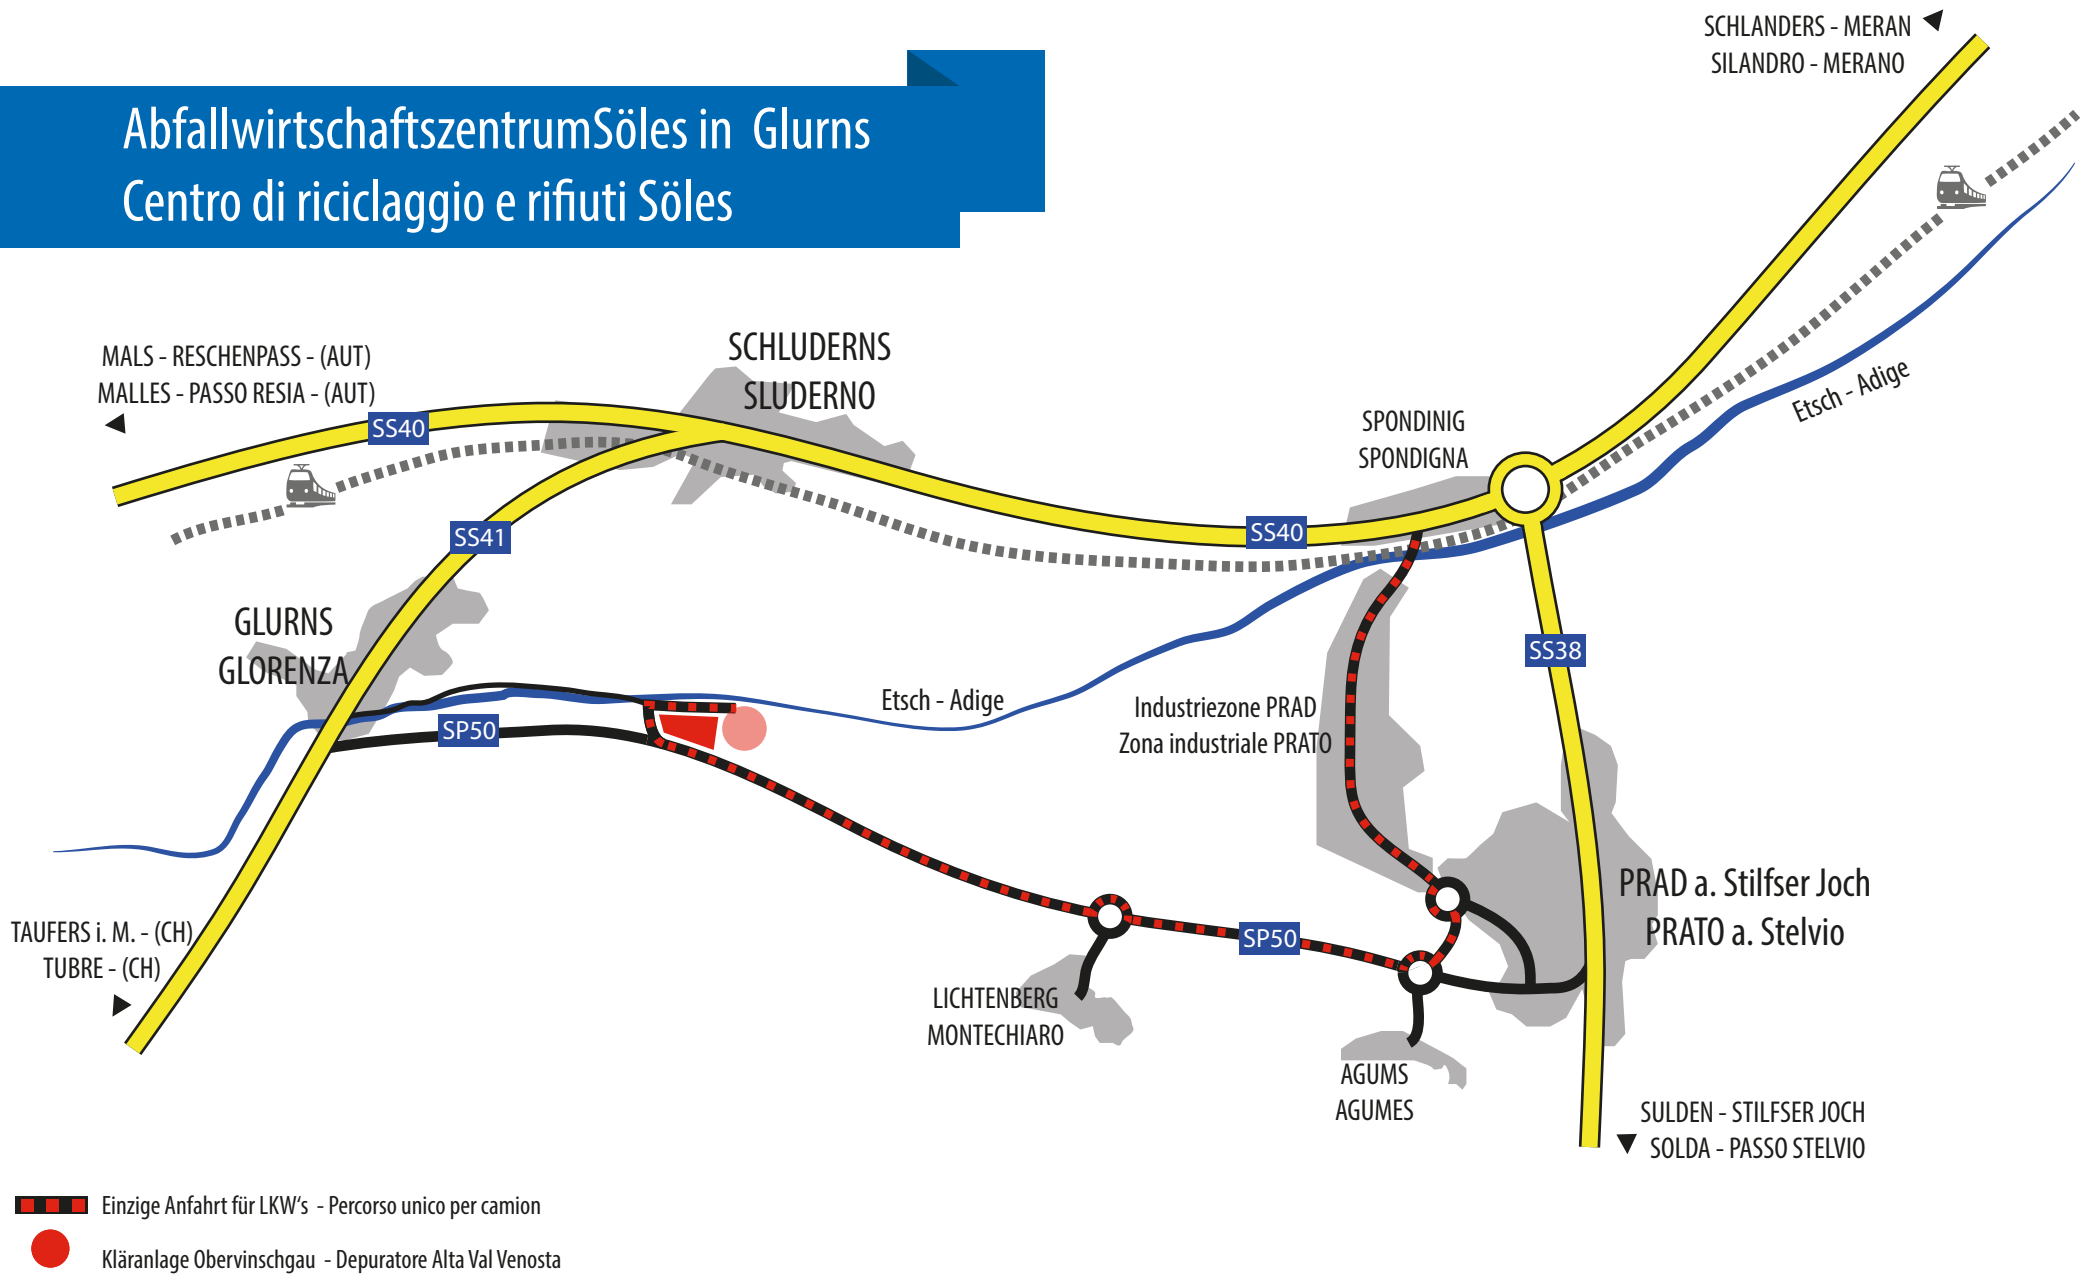

Abfallwirtschaftszentrum Söles in Glurns Centro di riciclaggio e rifiuti Söles

Abfallwirtschaftszentrum Glurns - Centro di riciclaggio e rifiuti Söles

Unterer Etschdamm Nr. 9, 39020 Glurns - Lungo Adige inferiore n. 9, 39020 Glorenza
Tel. +39 0473 831623

BEZIRKSGEMEINSCHAFT VINSCHGAU
COMUNITÀ COMPRENSORIALE VAL VENOSTA